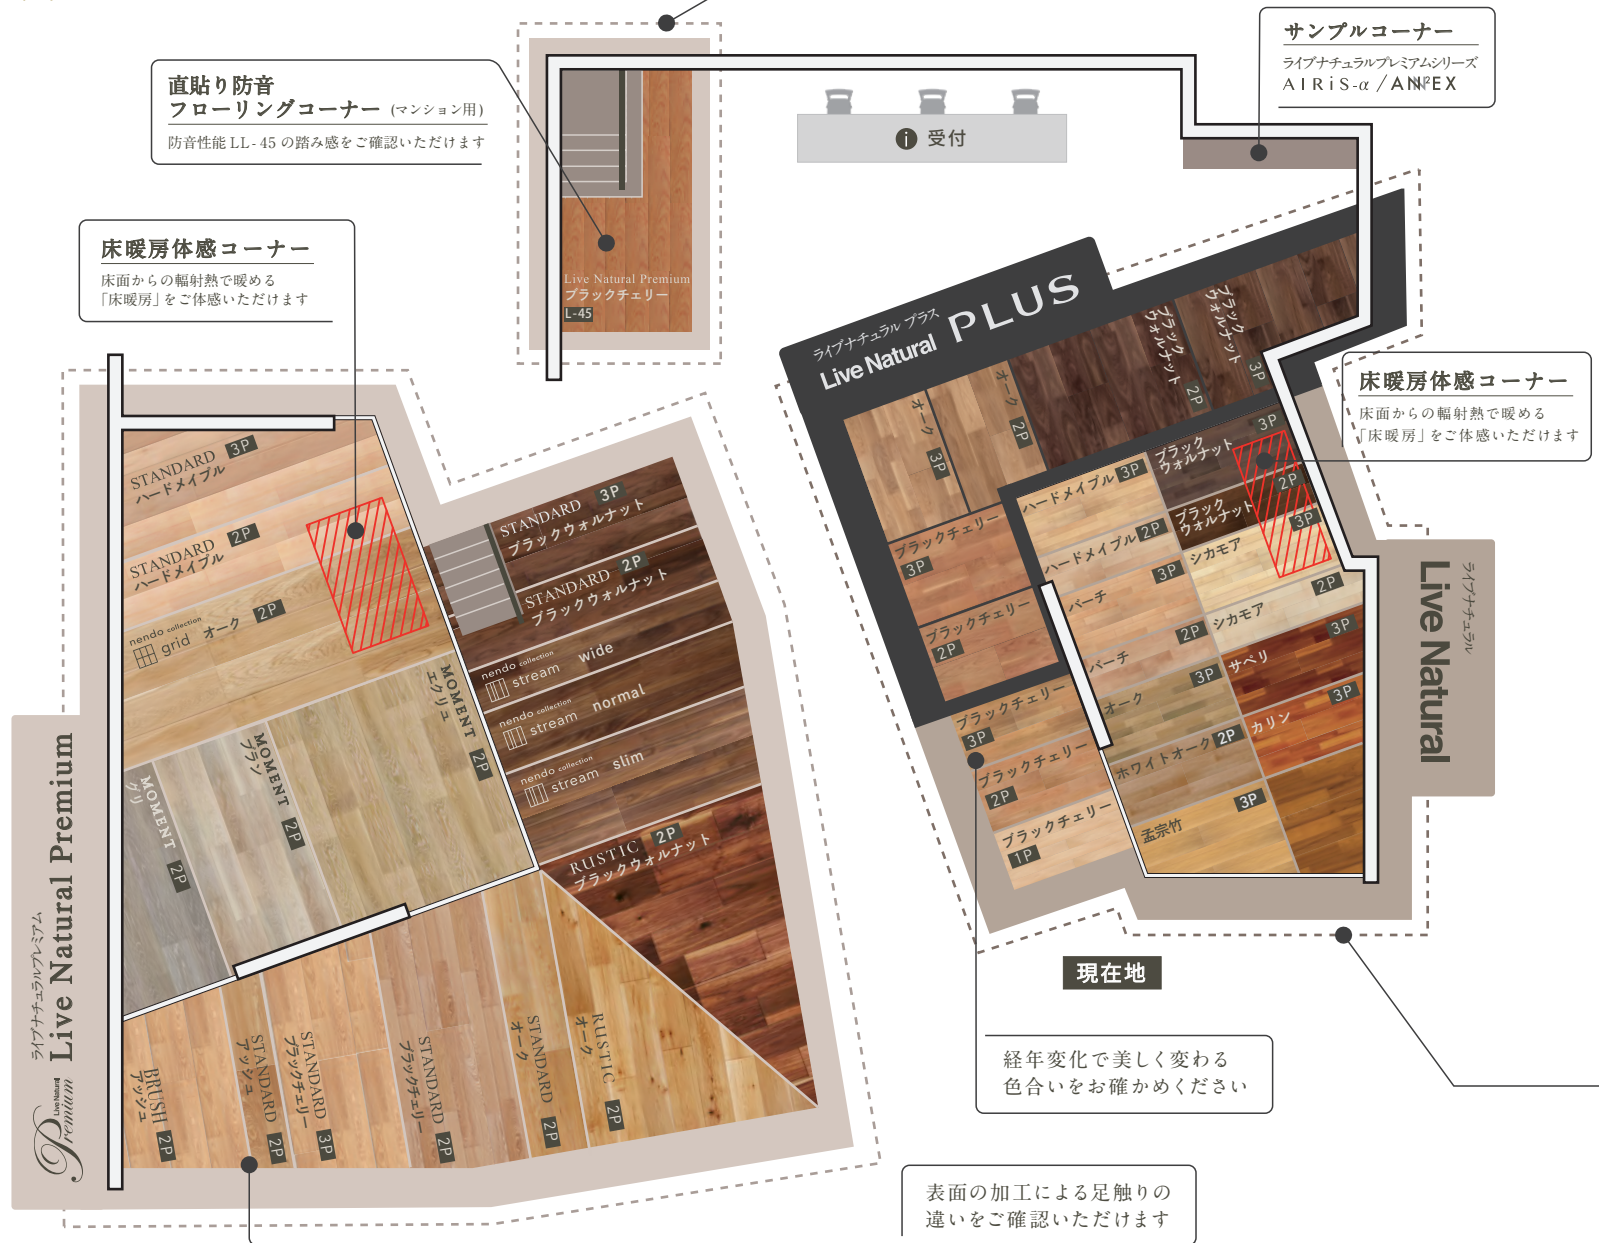

# TOKYO SHOWROOM Floor Map

東京ショールーム フロアマップ

## Live Natural Premium ZONE

ライブナチュラルプレミアム  
**Live Natural Premium** 【挽き板 2mm】

銘木を贅沢に使用した美しさ  
 床暖房対応など機能性を併せ持つ最高級グレード

### BASIC LINE

**STANDARD**  
 洗練された銘木素材を厳選した、  
 シンプルでトラディショナルなライン。

**RUSTIC**  
 自然の中で育ってきた木が持つ個性、節や  
 白太といったキャラクターを適度に取り入れ、  
 木の息づかい、躍動感を感じるライン。

**MOMENT**  
 洗練されたオークの豊かな木目に、独自の  
 チョークドスクラッチ加工による“色味”を  
 加えたエレガントで洗練されたライン。

## Live Natural ZONE

ライブナチュラル  
**Live Natural** 【突き板 0.3mm】

天然木の深い味わいとみずみずしさを  
 突き板で表現したロングセラー

ライブナチュラル プラス  
**Live Natural PLUS**  
 【突き板 (中厚単板) 0.5mm】

Live Natural に、もっと木のぬくもり、  
 味わいをプラスしたシリーズ。