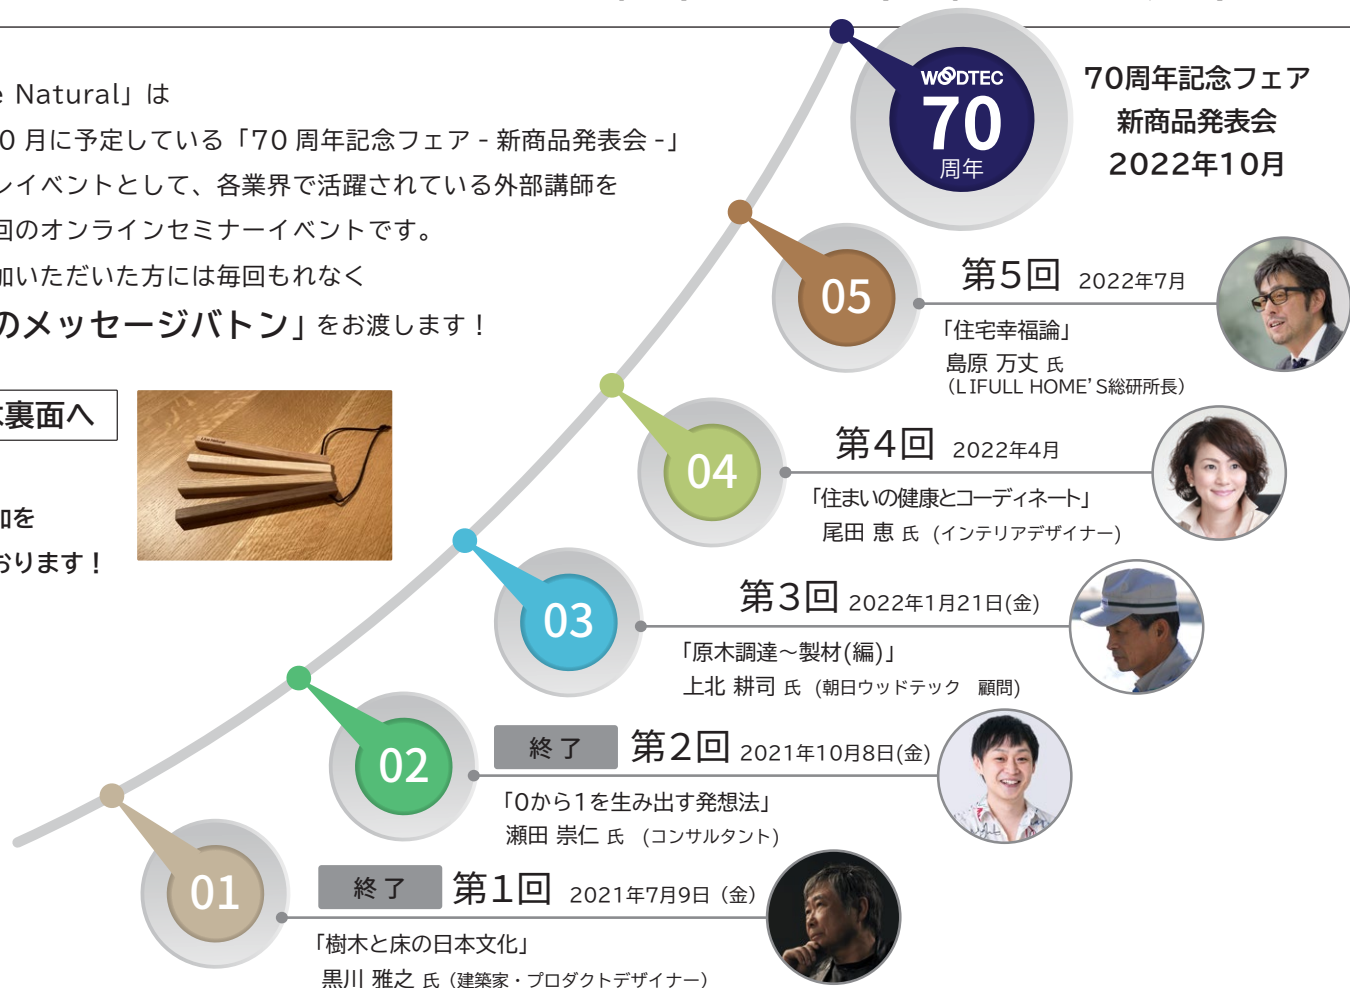

朝日ウッドテック 70周年イベント

club Live Natural

お役立ちセミナーと当社商品・サービスのご案内を組み合わせた1回90分のイベント

第3回 2022年1月21日(金) 15:00～16:30 (14:45開場)

定員：1,000名(先着)

セミナー 「樹を活かし、木と生きる。ー原木調達～製材ー」

【講師】

朝日ウッドテック顧問 **上北 耕司 氏**

床材の顔となる表面化粧材には、世界中から選りすぐられた美しい杣目の銘木が使われています。これまで、33カ国から51樹種の原木やランバーといった原材料を買い付け、「突き板」「挽き板」の状態になるまでを通して見てきた現代の杣匠のお話です。

CPD認定単位取得可：2単位

朝日ウッドテックからのご案内 人に寄り添える木材たち

プロフィール

奈良県吉野郡黒滝村生まれ。朝日ウッドテックの化粧材を製造する朝日銘木に入社後、DNAを受け継ぐ“杣匠”として自ら世界中を飛び回り原木や製材品の買い付け、現地パートナーの指導を行ってきた。現在は後進の育成に全精力を傾けている。平成26年大阪府より“なにわの名工”として認定される。

Zoomを使った
オンラインセミナーです。

朝日ウッドテックは、まもなく創業110年、創立70周年

「club Live Natural」は

2022年10月に予定している「70周年記念フェア - 新商品発表会 -」へ向けたイベントとして、各業界で活躍されている外部講師を招いた全5回のオンラインセミナーイベントです。

なお、ご参加いただいた方には毎回もれなく

「天然木のメッセージバトン」をお渡します！

詳しくは裏面へ

皆様のご参加を
お待ちしております！

お申込み専用フォーム

<https://bit.ly/3AlqSQN> お申込み期限：2022年1月18日(火)まで
定員に達し次第、受付を終了させていただきます。予めご了承ください。

申込は
こちら→