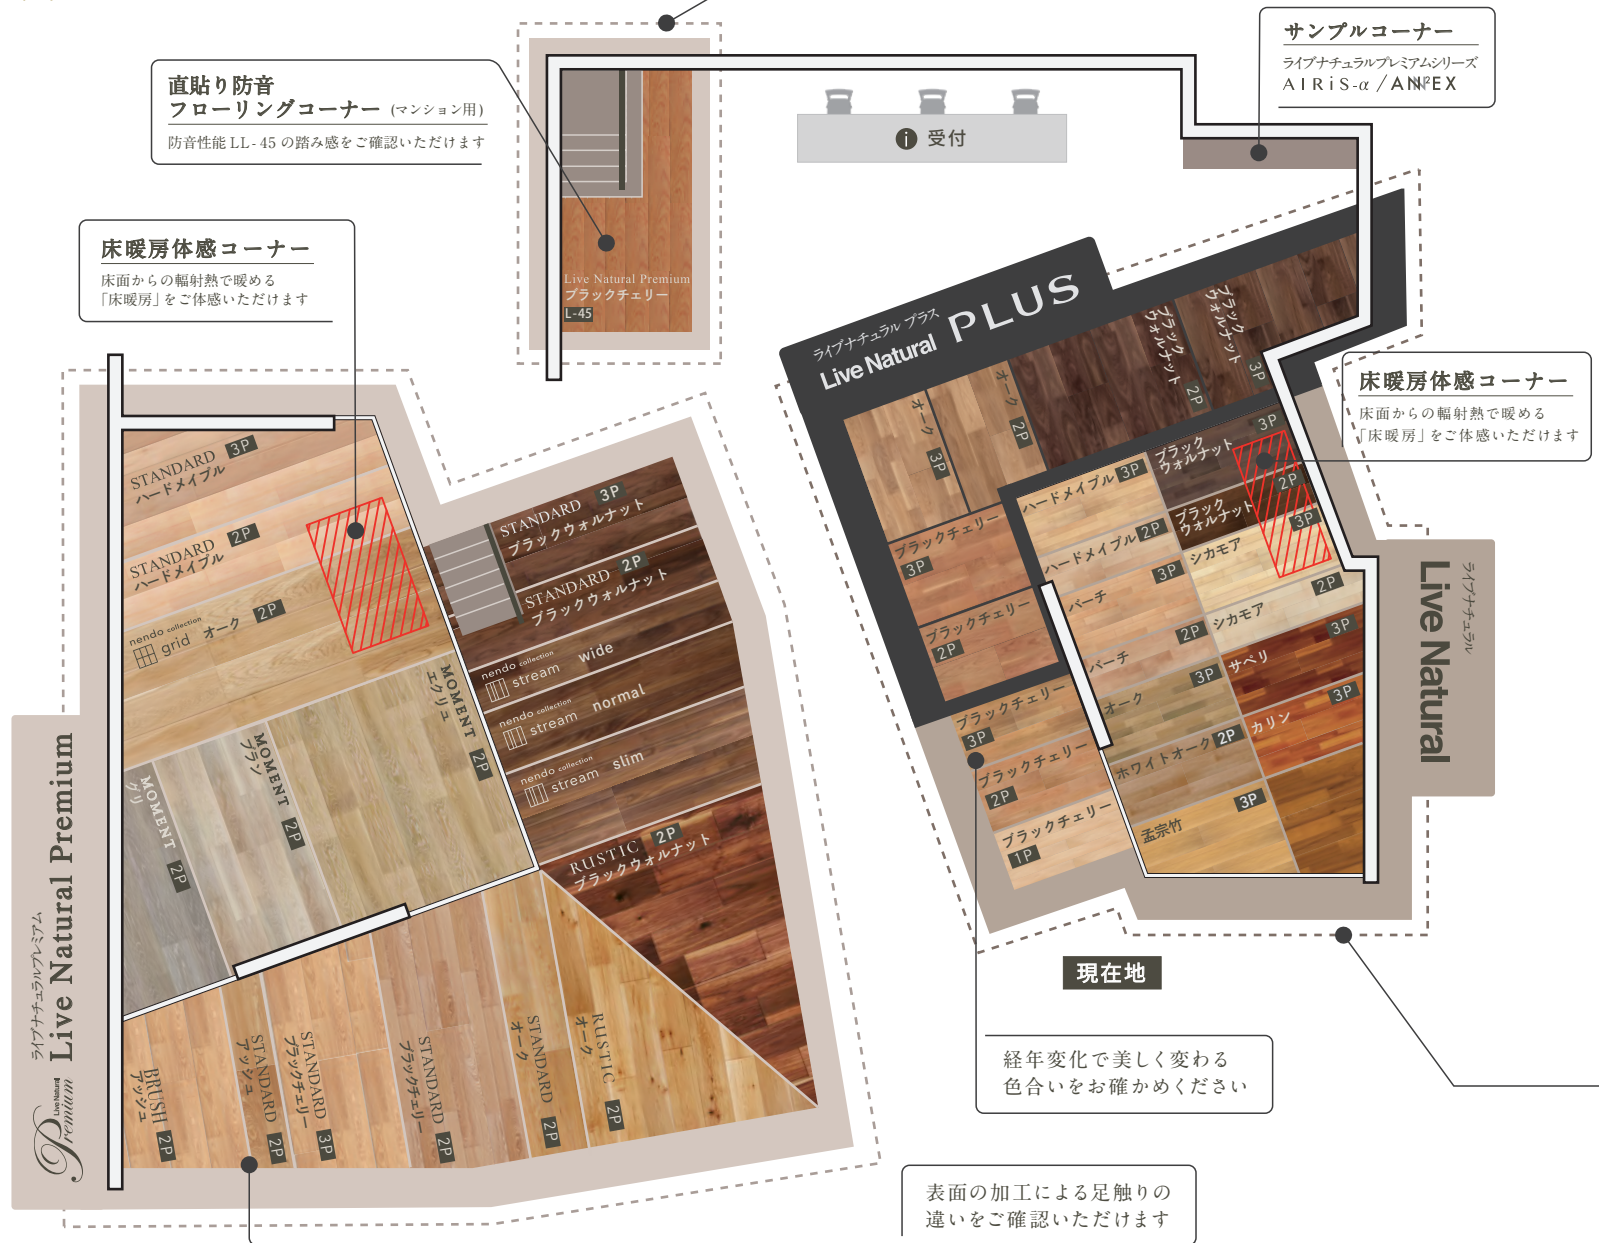

TOKYO SHOWROOM Floor Map

東京ショールーム フロアマップ

Live Natural Premium ZONE

ライブナチュラルプレミアム
Live Natural Premium 【挽き板 2mm】

銘木を贅沢に使用した美しさ
 床暖房対応など機能性を併せ持つ最高級グレード

BASIC LINE

STANDARD
 洗練された銘木素材を厳選した、
 シンプルでトラディショナルなライン。

RUSTIC
 自然の中で育ってきた木が持つ個性、節や
 白太といったキャラクターを適度に取り入れ、
 木の息づかい、躍動感を感じるライン。

MOMENT
 洗練されたオークの豊かな木目に、独自の
 チョークドスクラッチ加工による“色味”を
 加えたエレガントで洗練されたライン。

DESIGN LINE

nendo collection
 世界的なデザイン賞の数々を受賞し、今最も
 注目を集めるデザインオフィス nendo との
 コラボレーションによるライン。

BRUSH
 特別な仕上げ加工によって、木目の
 ダイナミックな足ざわりとドライな
 美しさを手に入れたライン。

MOSAIC
 細くカットした銘木をモザイクのように
 木組みし、木の持つ様々な表情の
 コントラストが楽しいライン。

Live Natural ZONE

ライブナチュラル
Live Natural 【突き板 0.3mm】

天然木の深い味わいとみずみずしさを
 突き板で表現したロングセラー

ライブナチュラル プラス
Live Natural PLUS
 【突き板 (中厚単板) 0.5mm】

Live Natural に、もっと木のぬくもり、
 味わいをプラスしたシリーズ。

【WALLS & CEILING - 壁・天井材 -】

クール ジャパン
 COOL JAPAN
 木の素材感を最大限に活かした
 国産材パネル。
 スクエア / ボーダー / スリム

銘木無垢壁材
 広葉樹の木の個性、キャラクターを
 活用し素材感を堪能できるシリーズ。
 ノーチス / レリーフ

the wall ザ・ウォール
 空間の可能性を広げる
 北米針葉樹〈無垢 / 突き板〉のシリーズ。
 ヘムロック / レッドシダー / スプルース